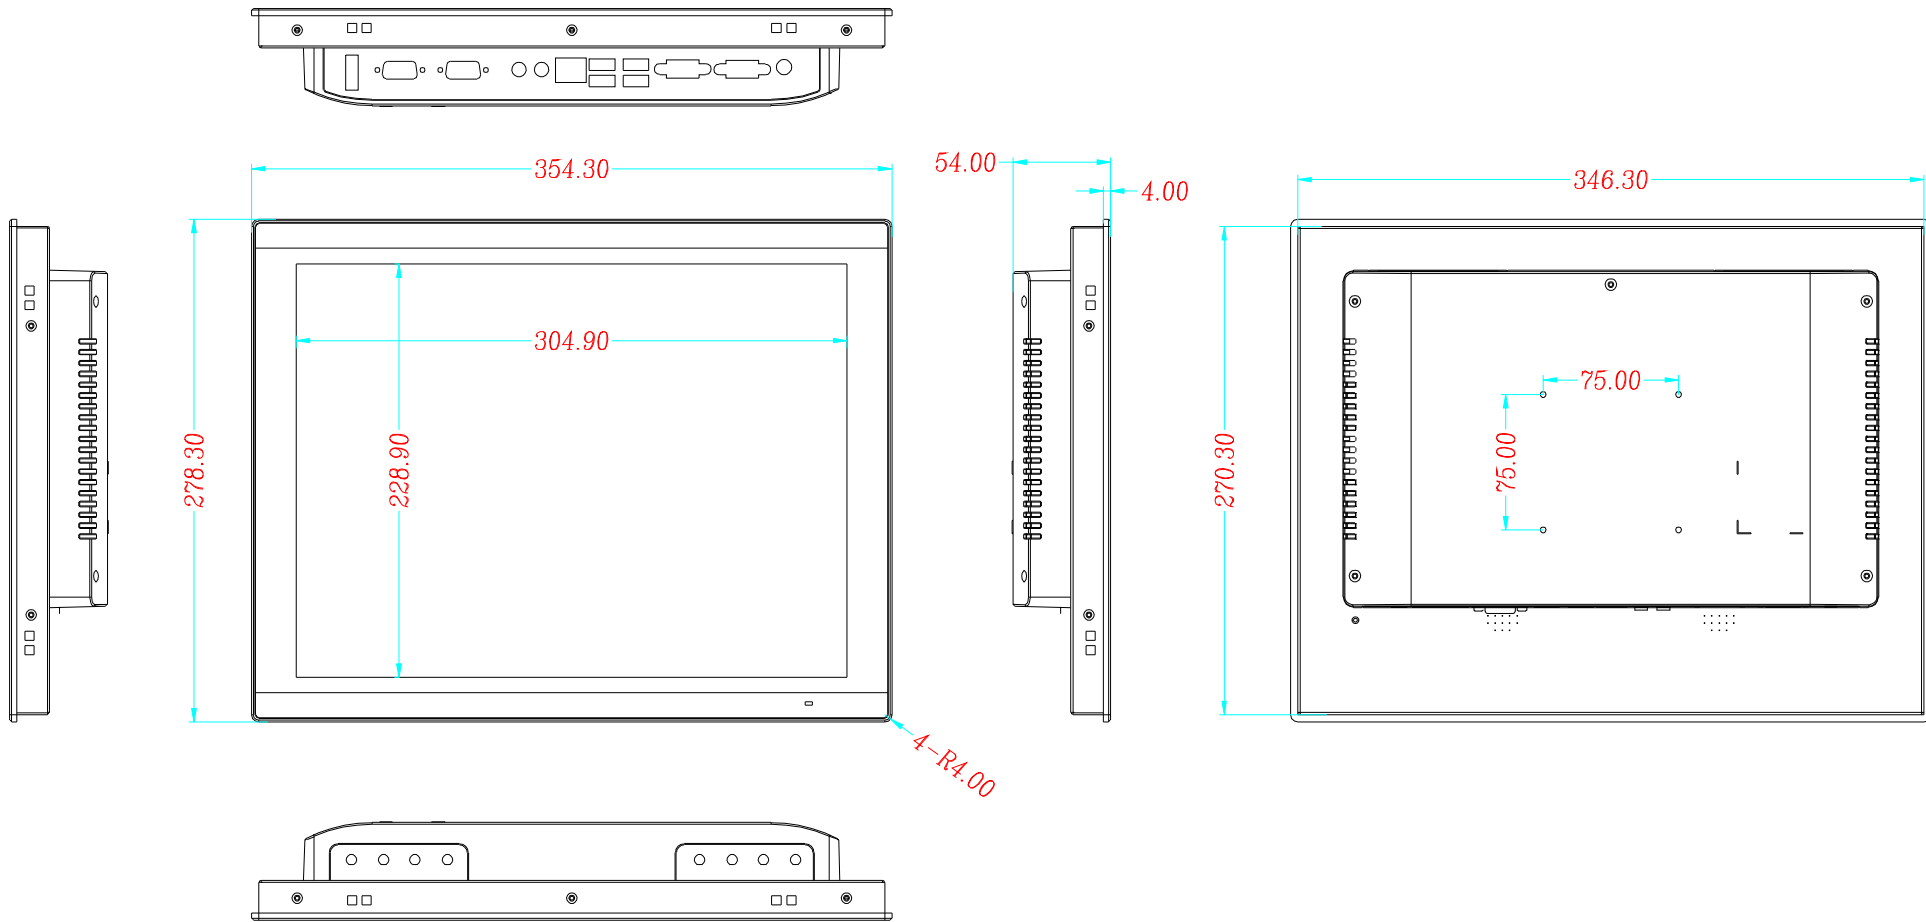

15寸

开孔尺寸: 348*272