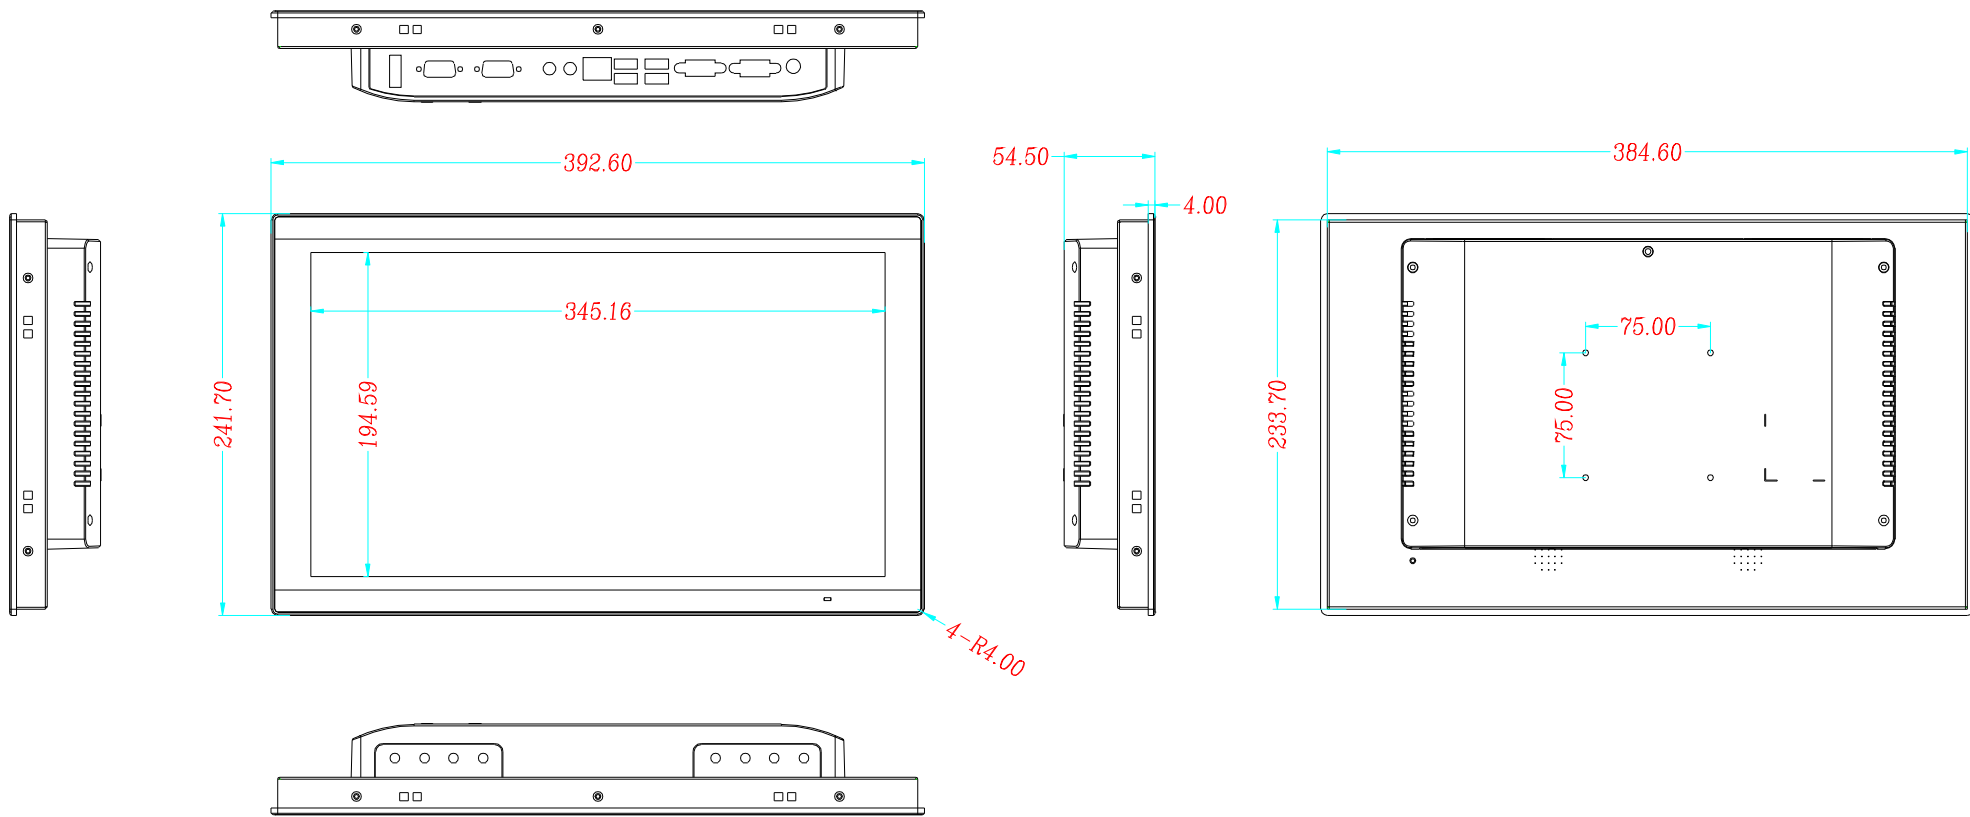

15.6寸

开孔尺寸: 386.5*236