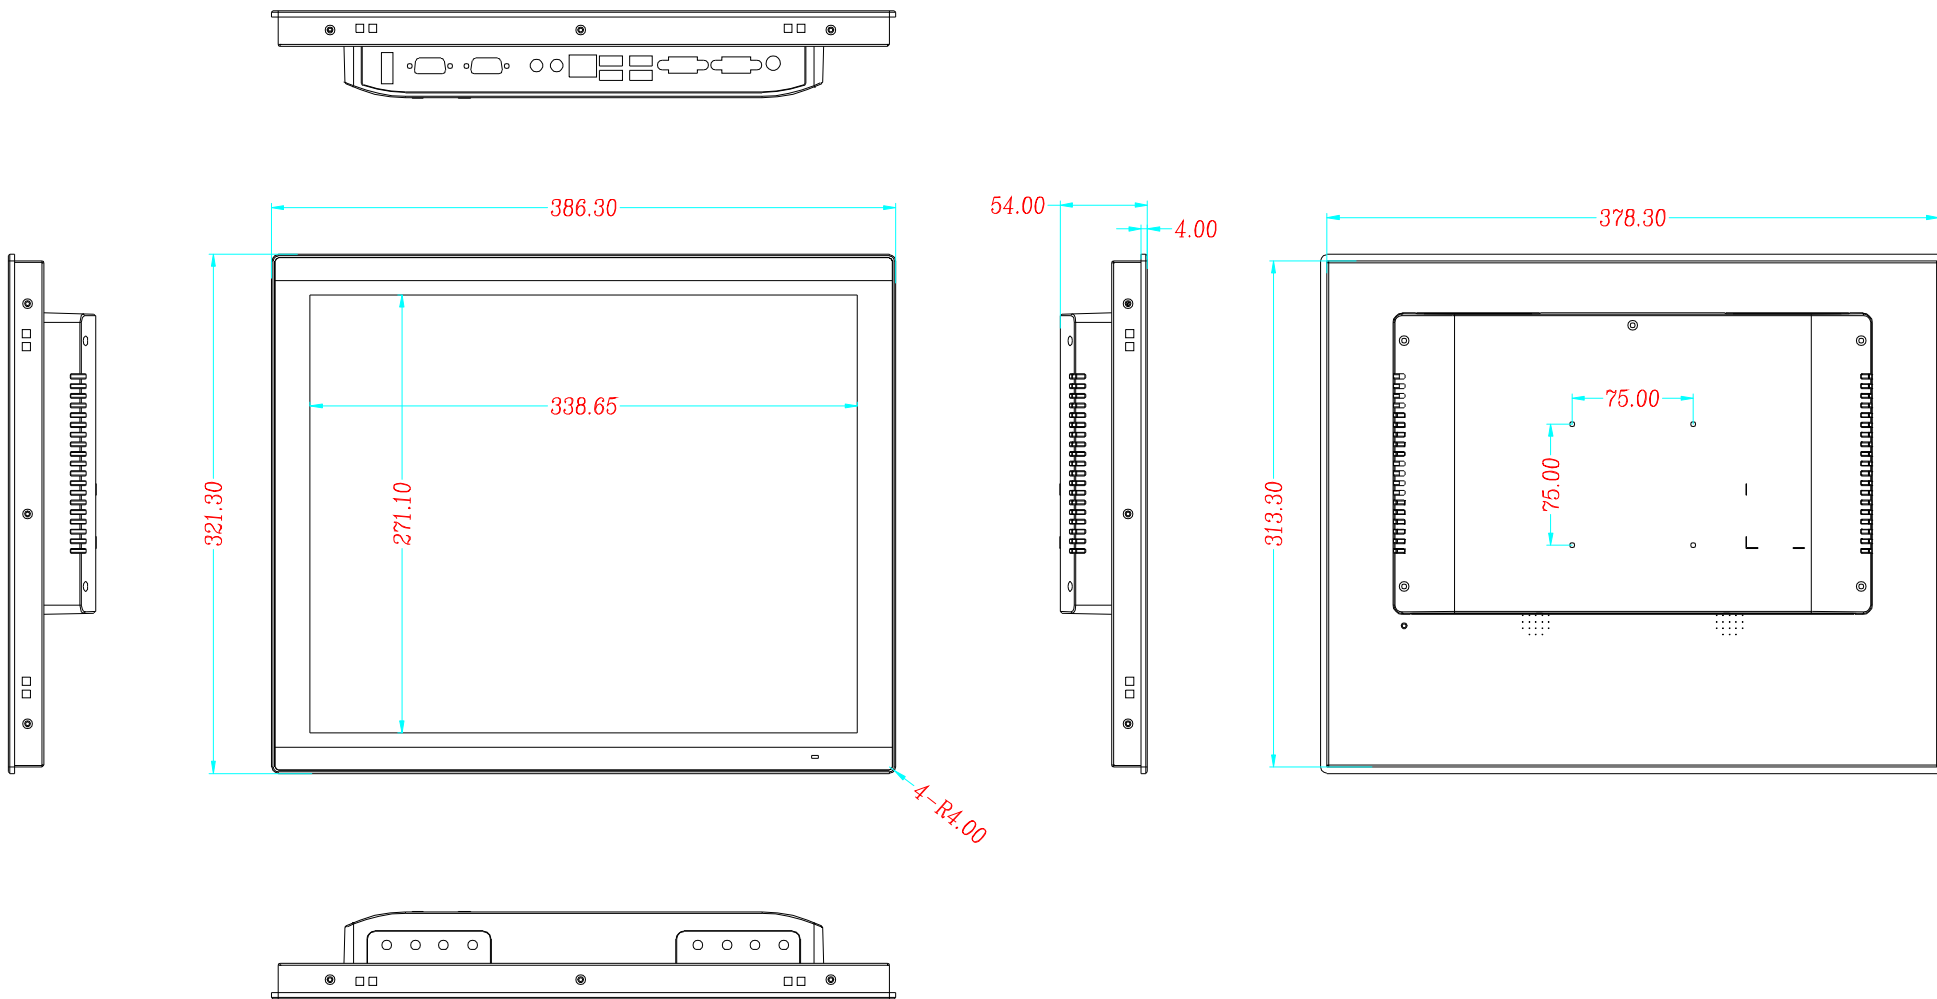

17寸

开孔尺寸: 380*315